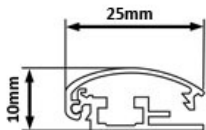

WALL FRAMES

Black Snap Frames

25mm Profile

32mm Heavy Duty Profile

Main Sizes	Poster mm	Black	Profile	Cover	Frame mm	Price
A5	149 x 210	PSSB5	25mm	Anti Glare/Clear	179 x 240	\$11.00
A4	210 x 297	PSSB4	25mm	Anti Glare/Clear	240 x 327	\$13.00
A3	297 x 420	PSSB3	25mm	Anti Glare/Clear	327 x 450	\$17.00
A2	420 x 594	PSSB2	25mm	Anti Glare/Clear	450 x 624	\$24.00
A1	594 x 841	PSSB1	25mm	Anti Glare	624 x 871	\$36.00
A0	841 x 1189	PSSB025	25mm	Anti Glare	881 x 1239	\$72.00
A0	841 x 1189	PSSB0	Heavy Duty	Anti Glare	881 x 1239	\$79.00
Half A1	297 x 841	PSSBH1	25mm	Anti Glare	327 x 871	\$32.00

US Sizes	Poster mm	Black	Profile	Cover	Frame mm	Price
8 X 10 Inches	203 x 253	PSSB810	25mm	Anti Glare/Clear	233 x 283	\$11.00
8.5 X 11 Inches	216 x 279	PSSB811	25mm	Anti Glare/Clear	246 x 309	\$12.00
11 X 17 Inches	279 x 431	PSSB1117	25mm	Anti Glare/Clear	309 x 461	\$17.00
18 X 24 Inches	457 x 609	PSSB1824	25mm	Anti Glare/Clear	487 x 639	\$36.00
20 X 30 Inches	508 x 762	PSSB2030	25mm	Anti Glare/Clear	538 x 792	\$52.00
22 X 28 Inches	558 x 711	PSSB2228	25mm	Anti Glare/Clear	588 x 741	\$53.00
24 X 36 Inches	609 x 914	PSSB2436	25mm	Anti Glare	639 x 944	\$59.00
27 X 39 Inches	685 x 990	PSSB2739	25mm	Anti Glare	715 x 1020	\$68.00
27 X 40 Inches	685 x 1016	PSSB2740	25mm	Anti Glare	715 x 1046	\$69.00
27 X 41 Inches	685 x 1041	PSSB2741	25mm	Anti Glare	715 x 1071	\$70.00
30 X 40 Inches	762 x 1016	PSSB3040	25mm	Anti Glare	792 x 1046	\$72.00
30 X 40 Inches	762 x 1016	PSSB34	Heavy Duty	Anti Glare	802 x 1056	\$80.00
36 X 48 Inches	914 x 1219	PSSB3648	25mm	Anti Glare	944 x 1249	\$89.00