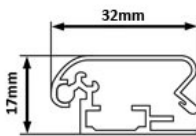

WALL FRAMES

Black Snap Frames

25mm Profile

32mm Heavy Duty Profile

Main Sizes	Poster mm	Black	Profile	Cover	Frame mm	Price
A5	149 x 210	PSSB5	25mm	Anti Glare/Clear	179 x 240	\$11.00
A4	210 x 297	PSSB4	25mm	Anti Glare/Clear	240 x 327	\$13.00
A3	297 x 420	PSSB3	25mm	Anti Glare/Clear	327 x 450	\$17.00
A2	420 x 594	PSSB2	25mm	Anti Glare/Clear	450 x 624	\$24.00
A1	594 x 841	PSSB1	25mm	Anti Glare	624 x 871	\$36.00
A0	841 x 1189	PSSB025	25mm	Anti Glare	881 x 1239	\$72.00
A0	841 x 1189	PSSB0	Heavy Duty	Anti Glare	881 x 1239	\$79.00
Half A1	297 x 841	PSSBH1	25mm	Anti Glare	327 x 871	\$32.00

US Sizes	Poster mm	Black	Profile	Cover	Frame mm	Price
8 X 10 Inches	203 x 253	PSSB810	25mm	Anti Glare/Clear	233 x 283	\$11.00
8.5 X 11 Inches	216 x 279	PSSB811	25mm	Anti Glare/Clear	246 x 309	\$12.00
11 X 17 Inches	279 x 431	PSSB1117	25mm	Anti Glare/Clear	309 x 461	\$17.00
18 X 24 Inches	457 x 609	PSSB1824	25mm	Anti Glare/Clear	487 x 639	\$36.00
20 X 30 Inches	508 x 762	PSSB2030	25mm	Anti Glare/Clear	538 x 792	\$52.00
22 X 28 Inches	558 x 711	PSSB2228	25mm	Anti Glare/Clear	588 x 741	\$53.00
24 X 36 Inches	609 x 914	PSSB2436	25mm	Anti Glare	639 x 944	\$59.00
27 X 39 Inches	685 x 990	PSSB2739	25mm	Anti Glare	715 x 1020	\$68.00
27 X 40 Inches	685 x 1016	PSSB2740	25mm	Anti Glare	715 x 1046	\$69.00
27 X 41 Inches	685 x 1041	PSSB2741	25mm	Anti Glare	715 x 1071	\$70.00
30 X 40 Inches	762 x 1016	PSSB3040	25mm	Anti Glare	792 x 1046	\$72.00
30 X 40 Inches	762 x 1016	PSSB34	Heavy Duty	Anti Glare	802 x 1056	\$80.00
36 X 48 Inches	914 x 1219	PSSB3648	25mm	Anti Glare	944 x 1249	\$89.00