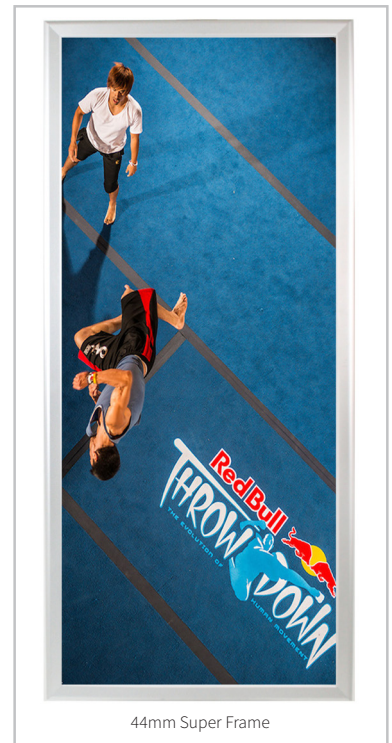

WALL FRAMES

Silver Snap Frames

Main Sizes	Poster mm	SKU	Profile	Covers	Frame mm	Price
A5	149 x 210	PSS5	25mm	Anti Glare/Clear	179 x 240	\$9.95
A4	210 x 297	PSS4	25mm	Anti Glare/Clear	240 x 327	\$11.95
A3	297 x 420	PSS3	25mm	Anti Glare/Clear	327 x 450	\$14.95
A2	420 x 594	PSS2	25mm	Anti Glare/Clear	450 x 624	\$23.95
A1	594 x 841	PSS1	25mm	Anti Glare	624 x 871	\$32.95
A0	841 x 1189	PSS025	25mm	Anti Glare	881 x 1239	\$69.95
A0	841 x 1189	PSS0	Heavy Duty	Anti Glare	881 x 1239	\$74.95
Half A1	297 x 841	PSSH1	25mm	Anti Glare	327x871	\$29.95

Other Sizes	SKU	Profile	Covers	Frame Size	Price
500 x 750mm	PSS575	25mm	Anti Glare	530 x 780	\$33.00
Certificate Frame	PSS210	25mm	Anti Glare	240 x 240	\$11.00
700 X 1000 mm	PSS71	32mm Heavy Duty	Anti Glare	740 x 1040	\$65.00
1600 X 700 mm	PSS167	44mm Super Frame	Anti Glare	1645 x 745	\$90.00