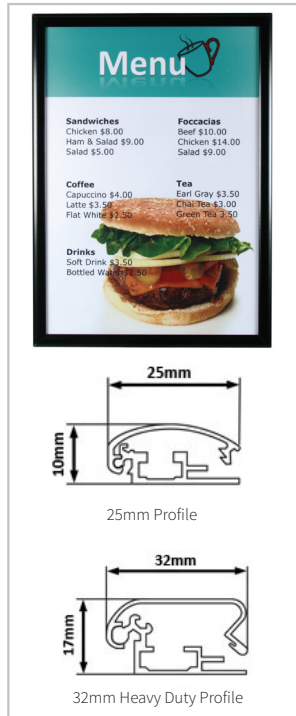

WALL FRAMES

Black Snap Frames

| Main Sizes | Poster mm | Black | Profile | Cover | Frame mm | Price |
|------------|------------|---------|------------|------------|------------|-------|
| A5 | 149 x 210 | PSSB5 | 25mm | Anti Glare | 179 x 240 | |
| A4 | 210 x 297 | PSSB4 | 25mm | Anti Glare | 240 x 327 | |
| A3 | 297 x 420 | PSSB3 | 25mm | Anti Glare | 327 x 450 | |
| A2 | 420 x 594 | PSSB2 | 25mm | Anti Glare | 450 x 624 | |
| A1 | 594 x 841 | PSSB1 | 25mm | Anti Glare | 624 x 871 | |
| A0 | 841 x 1189 | PSSB025 | 25mm | Anti Glare | 881 x 1239 | |
| A0 | 841 x 1189 | PSSB0 | Heavy Duty | Anti Glare | 881 x 1239 | |
| Half A1 | 297 x 841 | PSSBH1 | 25mm | Anti Glare | 327 x 871 | |

| US Sizes | Poster mm | Black | Profile | Cover | Frame mm | Price |
|-----------------|------------|----------|---------|------------|------------|-------|
| 8 X 10 Inches | 203 x 253 | PSSB810 | 25mm | Anti Glare | 233 x 283 | |
| 8.5 X 11 Inches | 216 x 279 | PSSB811 | 25mm | Anti Glare | 246 x 309 | |
| 11 X 17 Inches | 279 x 431 | PSSB1117 | 25mm | Anti Glare | 309 x 461 | |
| 18 X 24 Inches | 457 x 609 | PSSB1824 | 25mm | Anti Glare | 487 x 639 | |
| 20 X 30 Inches | 508 x 762 | PSSB2030 | 25mm | Anti Glare | 538 x 792 | |
| 22 X 28 Inches | 558 x 711 | PSSB2228 | 25mm | Anti Glare | 588 x 741 | |
| 24 X 36 Inches | 609 x 914 | PSSB2436 | 25mm | Anti Glare | 639 x 944 | |
| 27 X 39 Inches | 685 x 990 | PSSB2739 | 25mm | Anti Glare | 715 x 1020 | |
| 27 X 40 Inches | 685 x 1016 | PSSB2740 | 25mm | Anti Glare | 715 x 1046 | |
| 27 X 41 Inches | 685 x 1041 | PSSB2741 | 25mm | Anti Glare | 715 x 1071 | |
| 30 X 40 Inches | 762 x 1016 | PSSB3040 | 25mm | Anti Glare | 792 x 1046 | |
| 36 X 48 Inches | 914 x 1219 | PSSB3648 | 25mm | Anti Glare | 944 x 1249 | |