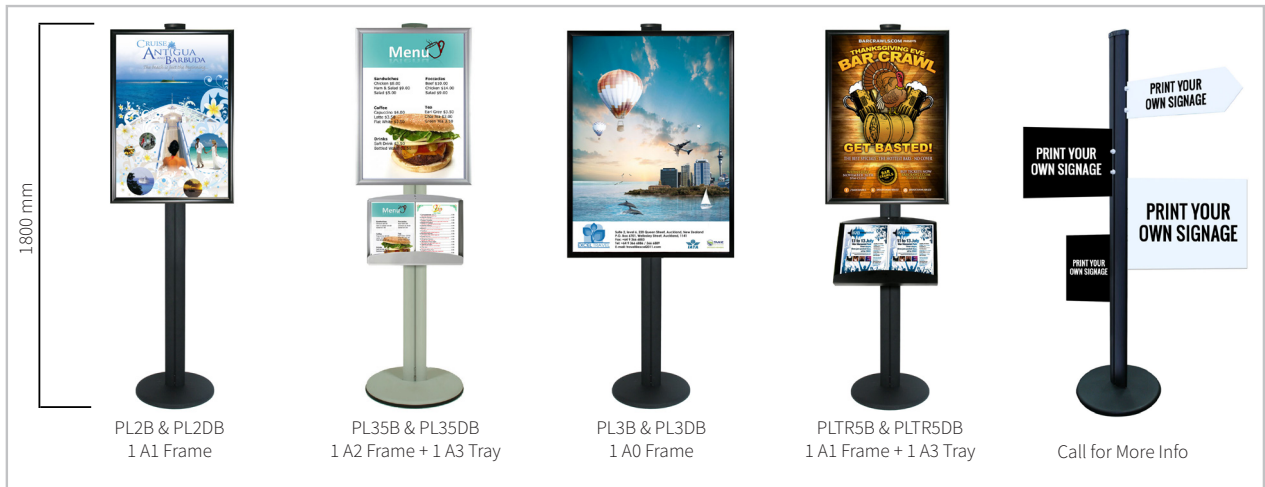

# FREESTANDING SIGNS

## Black Combo Poles - 1450mm and 1800mm

1450mm Stand- Components per Side	Single Side			Double Sided		
	Silver	Black	Price	Silver	Black	Price
3 A4 Snap Frames	PS1	PS1B		PS1D	PS1DB	
2 A3 Snap Frames	PS2	PS2B		PS2D	PS2DB	
1 A2 Snap Frame + A3 Tray	PSTR3	PSTR3B		PSTR3D	PSTR3DB	
1 A1 Snap Frame	PS21	PS21B		PS21D	PS21DB	
2 A2 Snap Frame	PS3	PS3B		PS3D	PS3DB	
1 A2 Snap Frame	PS4	PS4B		PS4D	PS4DB	
1 A1 Snap Frame + Tray	PSTR4	PSTR4B		PSTR4D	PSTR4DB	
1 A2 Snap Frame + 4 DL Brochure Holder	PS23	PS23B				
1 Half A1 Snap Frame	PS22	PS22B				
1 A3 Snap Frame + 2A4 and 4 DL Brochure Holders	PS5	PS5B				

1800mm Stand- Components per Side	Single Side			Double Sided		
	Silver	Black	Price	Silver	Black	Price
2 A1 Snap Frame	PL24	PL24B		PL24D	PL24DB	
1 A2 Snap Frame + 2 Trays	PLTR4	PLTR4B		PLTR4D	PLTR4DB	
1 A1 Snap Frame	PL2	PL2B		PL2D	PL2DB	
1 A2 Snap Frame + 1 Tray	PL35	PL35B		PL35D	PL35DB	
1 A0 Snap Frame	PL3	PL3B		PL3D	PL3DB	
2 A2 Snap Frame	PL1	PL1B		PL1D	PL1DB	
1 A2 Snap Frame	PL23	PL23B		PL23D	PL23DB	
2 Half A1 Snap Frame	PL25	PL25B		PL25D	PL25DB	
1 A1 Snap Frame + 1 Tray	PLTR5	PLTR5B		PLTR5D	PLTR5DB	
1 A1 Snap Frame + 2 Tray	PLTR6	PLTR6B		PLTR6D	PLTR6DB	